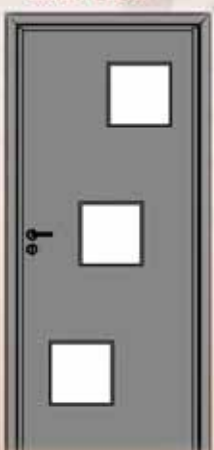

Azzurro Construct

Colectia Clasic

Caracteristici:

- foaie usa: grosime - 42 mm
- toc: - latime: 100 mm - 130 mm
  - grosime: 45 mm
- pervaz: - latime: 60 mm - 80 mm

Descriere:

Usa de interior este realizata din structura de MDF, tip sandwich, cu miez din panel si interior din hartie celulara (care ofera o buna izolare termica si fonica), peste care se aplica furnir natural finisat.

Dimensiuni:

Usa se realizeaza la comanda pentru orice tip de dimensiuni.

- stejar
- mahon
- fag
- cires
- paltin
- nuc
- wenghe

cod: UC1

cod: UC2

cod: UC3

cod: UC4

cod: UC5